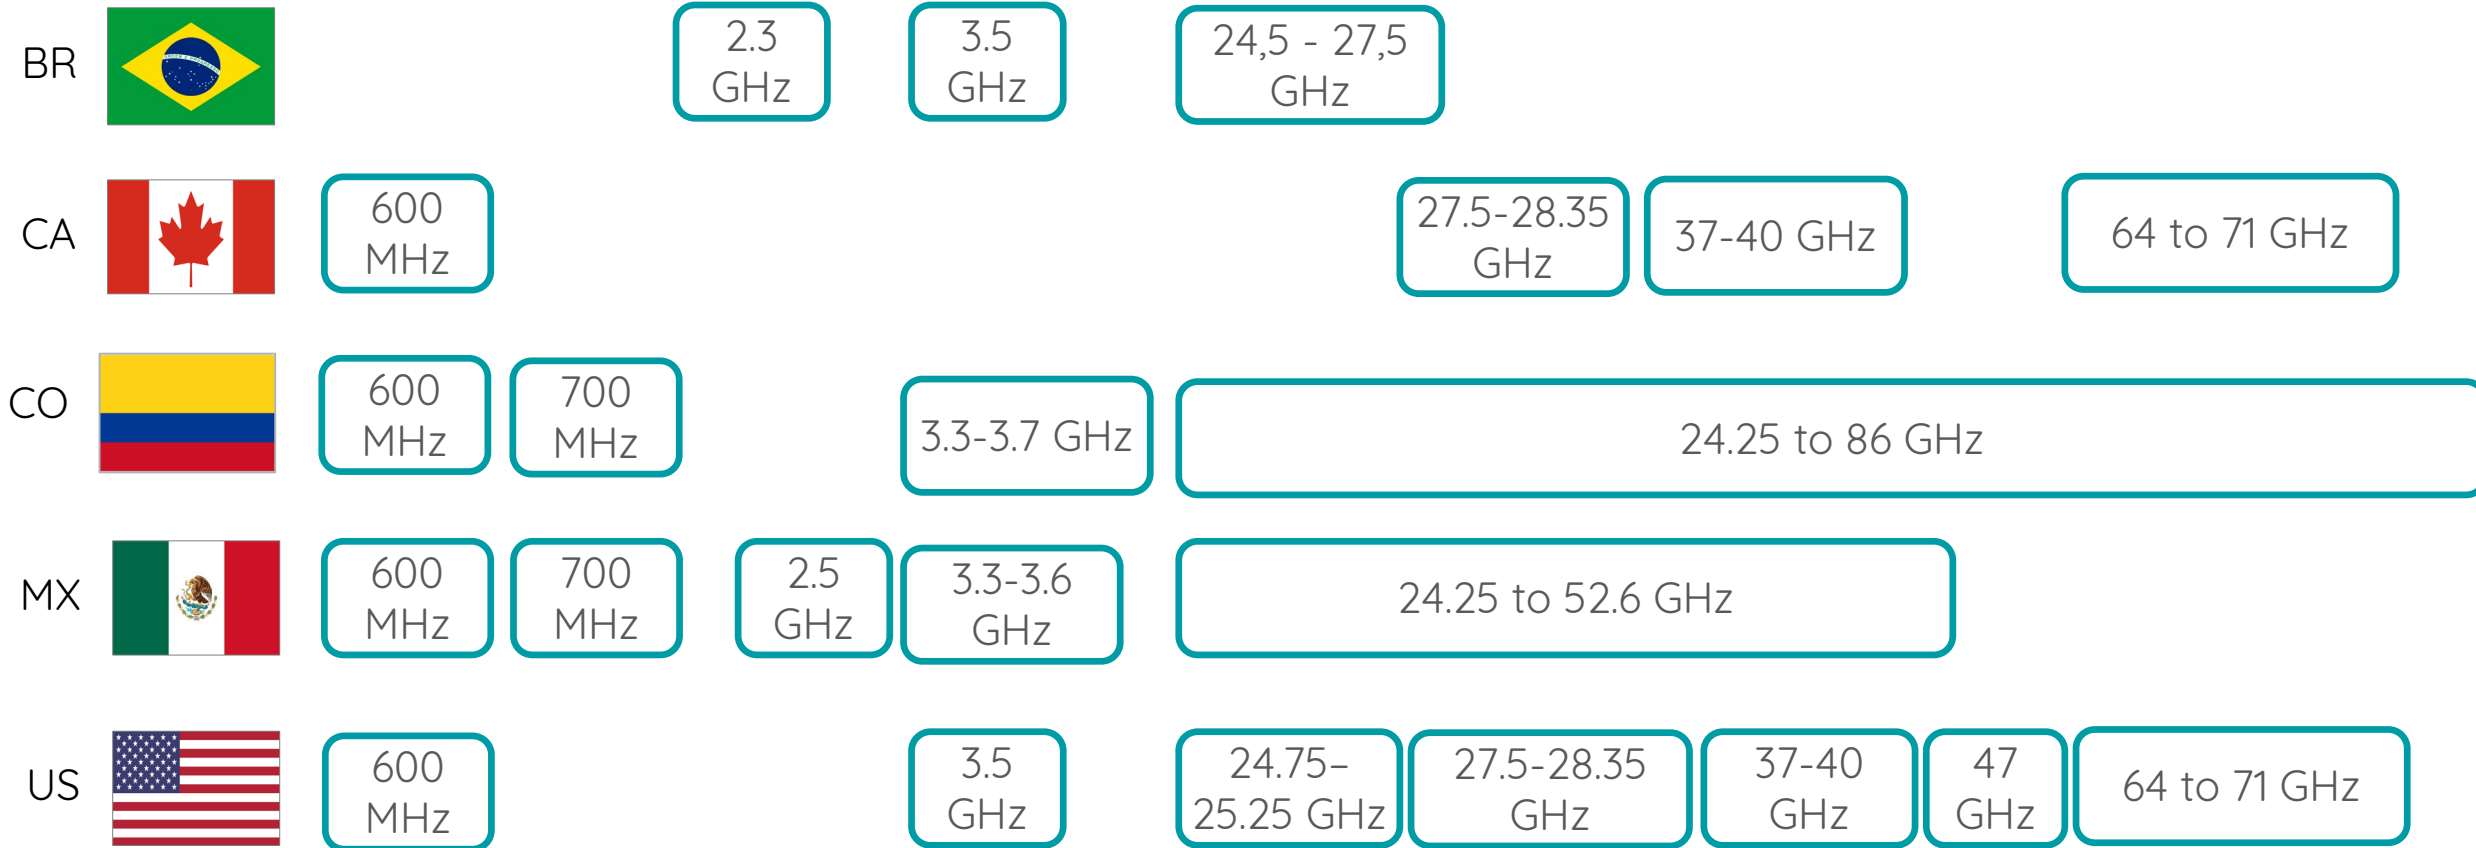

Bandas de 5G : países que publicaron planes y consultas