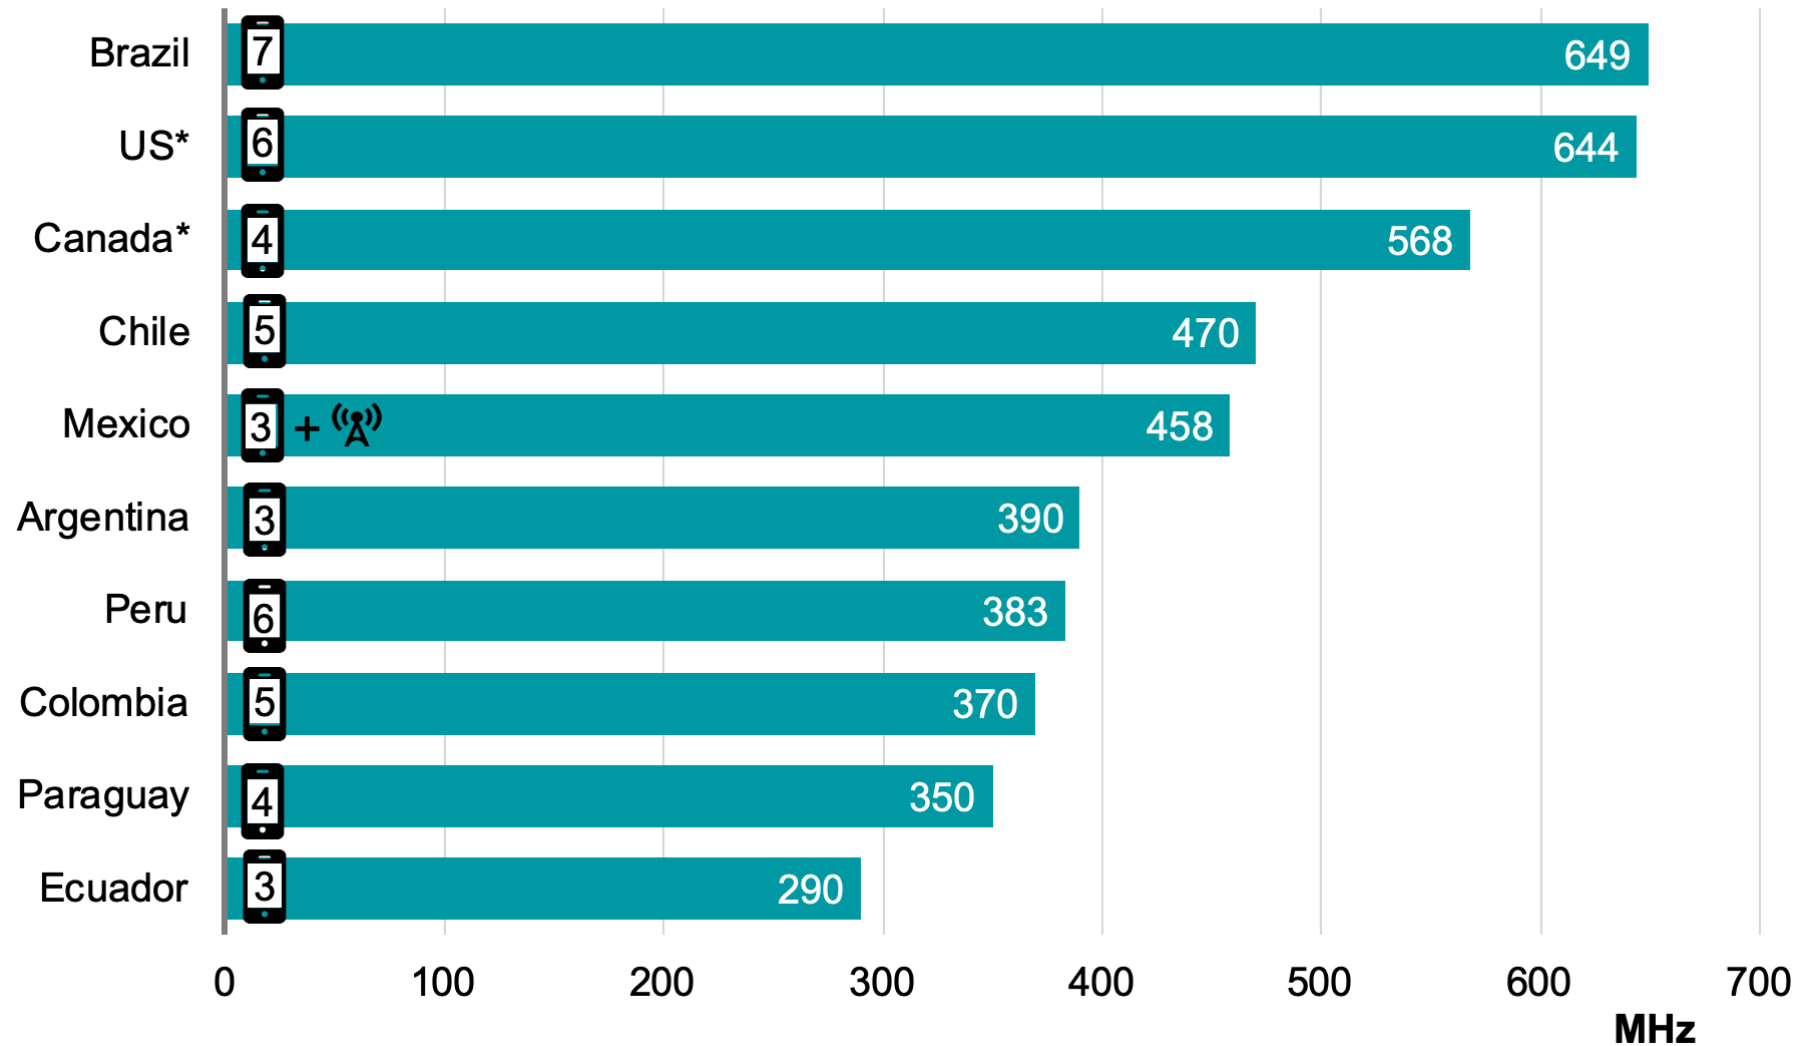

Espectro asignado a operadores móviles

📱 MNOs   📡 wholesale operator